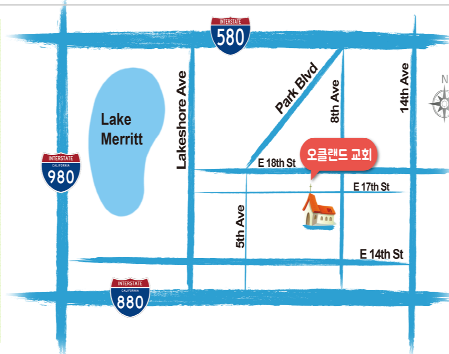

2023년 표어와 목표

표어: 은혜와 평강이 넘치는 교회 / 목표: 한 영혼 전도하기

2023년 기도제목과 성구

“한사람이 한사람 전도하여 성전의 빈자리를 채우게 하소서!”
“하나님 우리 아버지와 주 예수 그리스도로부터 은혜와 평강이 너희에게 있을지어다” (에베소서 1:2)

신앙생활의 핵심가치

1. 성령의 임재를 경험하는 예배공동체 (Worship)
  2. 다음세대를 세우는 교육공동체 (Next Generation)
  3. 하나님의 나라를 확장하는 선교공동체 (Evangelism)
  4. 사랑의 나눔이 있는 건강한 소그룹공동체 (Fellowship)
  5. 평신도 사역자를 세우는 제자공동체 (Discipleship)
  6. 지역사회를 위해 섬기는 나눔공동체 (Service)
2. 1905년에 태동하고 1914년에 창립하여 한 세기를 뛰어넘는 역사를 간직한 오클랜드교회는 독립운동과 민족운동을 위해 헌신한 교회로서, 그리스도와 복음에 대한 믿음과 하나님 나라를 향한 소망과 세상과 이웃을 품는 사랑을 간직한 자랑스러운 한인 이민교회입니다.

모임	시간	Oakland Sunday School	
주일예배	오전10시(대면/영상)	Children	[Worship] Sun 10am
수요찬양예배	오전10시(대면/영상)		[Bible Study] Sun 11am
토요일아침예배	오전7시반(대면/영상)	Youth	
주일아침말씀방	-	Young Adults	[Gathering] After Worship
주일중보기도모임	-		

[오클랜드 한국학교 Korean School] okschool.org / 개강 8월19일

섬기는 이들

- [담임목사] 정현섭
  [Lead Pastor] Hyun Jung
  hsjungusa@hotmail.com
- [전도사] 민예인
- [행정간사] 김하영
- [지휘자] 최희숙
- [반주자] 공은선

오클랜드한인연합감리교회

은혜와 평강이 넘치는 교회